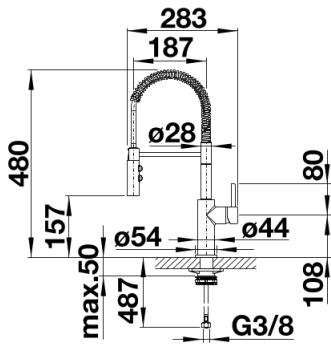

## Lieferumfang

---

- Auslauf schwenkbar 360°
- Hahnlochbohrung mit  $\varnothing$  35mm erforderlich
- Kartusche mit keramischen Dichtungen
- Brause aus Kunststoff
- Flexible Anschlusschläuche mit 450 mm Länge und 3/8" Mutter für besonders leichte und sichere Montage
- Patentierter Strahlregler für deutlich geringere Verkalkung
- Stabilisierungsplatte zur Erhöhung der Standfestigkeit der Küchenarmatur bei Einbau in Spülen aus Edelstahl
- Serienmäßig mit Rückflussverhinderer ausgestattet und damit eigensicher gegen Rückfließen nach EN 1717

## Details

---

## Schwenkbereich

SEITENANSICHT\_HEBEL\_2D

Seitenansicht