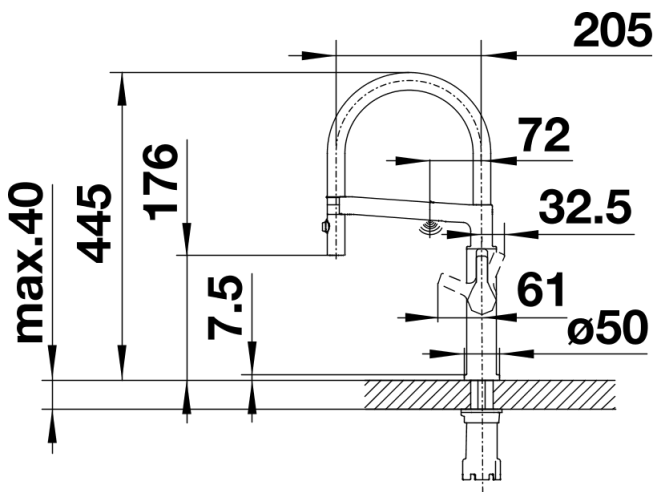

Produktdatenblatt SOLENTA-S Senso Hebel rechts

Art. Nr. 522407

Vorteile

- Semi professionelles Design mit hohem Bedienkomfort
- Manuelle oder kontaktlose Start-Stopp-Bedienung mit Sensortechnologie
- Naherkennungs-Sensor im Brausearm verhindert Fehlauflösungen
- Zweistrahlbrause mit präziser Magnethalterung
- Auch als Hebel links-Version erhältlich: perfekt auf die Beckenanordnung abgestimmt
- Auch in Oberflächenausführung Edelstahl finish UltraResist lieferbar

Farben

Verfügbare Farben

Edelstahl finish UltraResist

PVD Edelstahl finish UltraResist

Planungshinweise

- - Vorbereitet zum Anschluss an 230 V mit Netzgerät

Lieferumfang

- - Vorbereitet zum Anschluss an 230V mit Netzgerät
- - Auslauf 140° schwenkbar
- - Hahnlochbohrung mit Ø 35 mm erforderlich
- - Kartusche mit keramische Dichtungen
- - Brauseschlauch mit Ummantelung aus Edelstahl-Segmenten
- - Flexible Anschlussschläuche mit 450 mm Länge und 3/8" Mutter für besonders leichte und sichere Montage
- - Netzgerät zum Anschluss an 230 V
- - Patentierter Strahlregler für deutlich geringere Verkalkung
- - Stabilisierungsplatte zur Erhöhung der Standfestigkeit der Küchenarmatur bei Einbau in Spülen in Edelstahl
- - Serienmäßig mit Rückflussverhinderer ausgestattet und damit eigensicher gegen Rückfließen nach EN 1717
- - LGA-Zertifizierung vorgesehen
- - DVGW-Zertifizierung vorgesehen

Details

SEITENANSICHT_HEBEL_2D

SEITENANSICHT_PRODUKT_2D

SCHWENKBEREICH