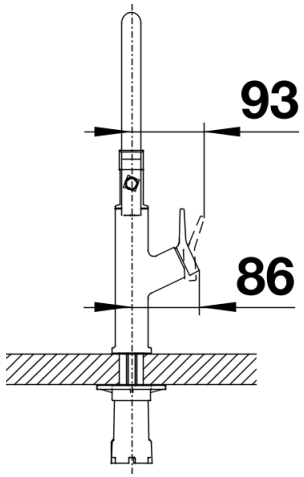

Produktdatenblatt SOLENTA-S Senso Hebel rechts

Art. Nr. 522407

Vorteile

- Semi professionelles Design mit hohem Bedienkomfort
- Manuelle oder kontaktlose Start-Stopp-Bedienung mit Sensortechnologie
- Naherkennungs-Sensor im Brausearm verhindert Fehlauflösungen
- Zweistrahlbrause mit präziser Magnethalterung
- Auch als Hebel links-Version erhältlich: perfekt auf die Beckenanordnung abgestimmt
- Auch in Oberflächenausführung Edelstahl finish UltraResist lieferbar

Farben

Verfügbare Farben

Edelstahl finish UltraResist

PVD Edelstahl finish UltraResist

Planungshinweise

- - Vorbereitet zum Anschluss an 230 V mit Netzgerät

Lieferumfang

- - Vorbereitet zum Anschluss an 230V mit Netzgerät
- - Auslauf 140° schwenkbar
- - Hahnlochbohrung mit Ø 35 mm erforderlich
- - Kartusche mit keramische Dichtungen
- - Brauseschlauch mit Ummantelung aus Edelstahl-Segmenten
- - Flexible Anschlussschläuche mit 450 mm Länge und 3/8" Mutter für besonders leichte und sichere Montage
- - Netzgerät zum Anschluss an 230 V
- - Patentierter Strahlregler für deutlich geringere Verkalkung
- - Stabilisierungsplatte zur Erhöhung der Standfestigkeit der Küchenarmatur bei Einbau in Spülen in Edelstahl
- - Serienmäßig mit Rückflussverhinderer ausgestattet und damit eigensicher gegen Rückfließen nach EN 1717
- - LGA-Zertifizierung vorgesehen
- - DVGW-Zertifizierung vorgesehen

Details

SEITENANSICHT_HEBEL_2D

SEITENANSICHT_PRODUKT_2D

SCHWENKBEREICH