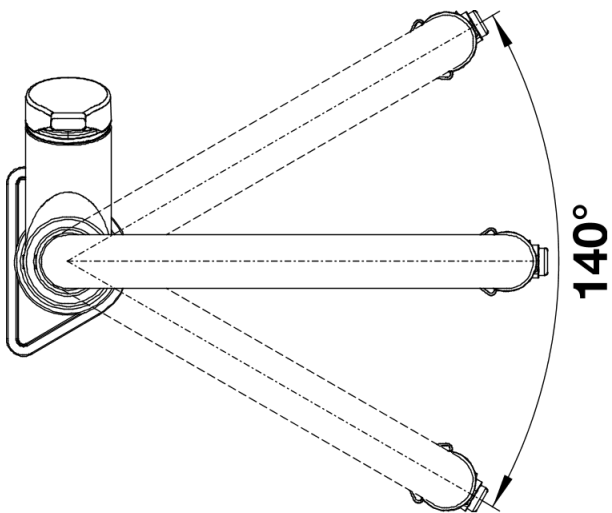

Produktdatenblatt SOLENTA-S Senso Hebel rechts

Art. Nr. 522407

Vorteile

- Semi professionelles Design mit hohem Bedienkomfort
- Manuelle oder kontaktlose Start-Stopp-Bedienung mit Sensortechnologie
- Naherkennungs-Sensor im Brausearm verhindert Fehlauflösungen
- Zweistrahlbrause mit präziser Magnethalterung
- Auch als Hebel links-Version erhältlich: perfekt auf die Beckenanordnung abgestimmt
- Auch in Oberflächenausführung Edelstahl finish UltraResist lieferbar

Farben

Verfügbare Farben

Edelstahl finish UltraResist

PVD Edelstahl finish UltraResist

Planungshinweise

- - Vorbereitet zum Anschluss an 230 V mit Netzgerät

Lieferumfang

- - Vorbereitet zum Anschluss an 230V mit Netzgerät
- - Auslauf 140° schwenkbar
- - Hahnlochbohrung mit Ø 35 mm erforderlich
- - Kartusche mit keramische Dichtungen
- - Brauseschlauch mit Ummantelung aus Edelstahl-Segmenten
- - Flexible Anschlussschläuche mit 450 mm Länge und 3/8" Mutter für besonders leichte und sichere Montage
- - Netzgerät zum Anschluss an 230 V
- - Patentierter Strahlregler für deutlich geringere Verkalkung
- - Stabilisierungsplatte zur Erhöhung der Standfestigkeit der Küchenarmatur bei Einbau in Spülen in Edelstahl
- - Serienmäßig mit Rückflussverhinderer ausgestattet und damit eigensicher gegen Rückfließen nach EN 1717
- - LGA-Zertifizierung vorgesehen
- - DVGW-Zertifizierung vorgesehen

Details

SEITENANSICHT_HEBEL_2D

SEITENANSICHT_PRODUKT_2D

SCHWENKBEREICH