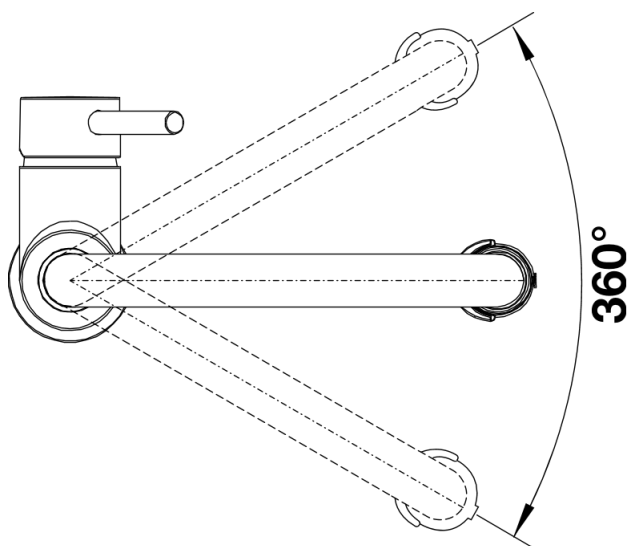

Produktdatenblatt CATRIS-S Flexo

Art. Nr. 525792

Vorteil

- Klassische Linien kombiniert mit semiprofessionellem Design und anspruchsvoller Ausstattung
- Flexibler Gummischlauch in schwarz bietet optimalen Bewegungsradius
- Zweistrahlsbrause für leichtes Wechseln von Perlstrahl auf Brausestrahl
- Komfortable Arretierung der Brause durch präzise Magnethalterung
- Durch die geringe Höhe perfekt mit Oberschränken kombinierbar
- Auch in Oberflächenausführung schwarz matt verfügbar

Farben

Verfügbare Farben

Edelstahl finish UltraResist

PVD Edelstahl finish UltraResist

Lieferumfang

- Auslauf schwenkbar 360°
- Hahnlochbohrung mit \varnothing 35mm erforderlich
- Kartusche mit keramischen Dichtungen
- Brause aus Kunststoff
- Flexible Anschlusschläuche mit 450 mm Länge und 3/8" Mutter für besonders leichte und sichere Montage
- Patentierter Strahlregler für deutlich geringere Verkalkung
- Stabilisierungsplatte zur Erhöhung der Standfestigkeit der Küchenarmatur bei Einbau in Spülen aus Edelstahl
- Serienmäßig mit Rückflussverhinderer ausgestattet und damit eigensicher gegen Rückfließen nach EN 1717

Details

Schwenkbereich

SEITENANSICHT_HEBEL_2D

Seitenansicht