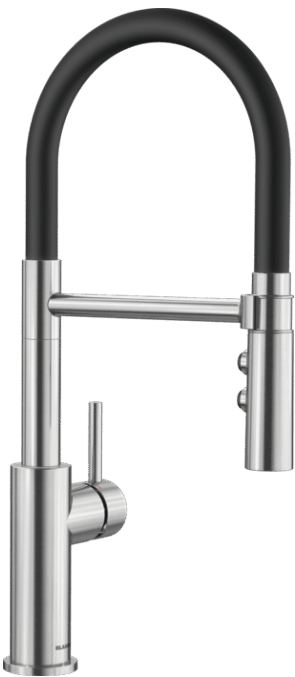

Produktdatenblatt CATRIS-S Flexo

Art. Nr. 525792

Vorteil

- Klassische Linien kombiniert mit semiprofessionellem Design und anspruchsvoller Ausstattung
- Flexibler Gummischlauch in schwarz bietet optimalen Bewegungsradius
- Zweistrahlsbrause für leichtes Wechseln von Perlstrahl auf Brausestrahl
- Komfortable Arretierung der Brause durch präzise Magnethalterung
- Durch die geringe Höhe perfekt mit Oberschränken kombinierbar
- Auch in Oberflächenausführung schwarz matt verfügbar

Farben

Verfügbare Farben

Edelstahl finish UltraResist

PVD Edelstahl finish UltraResist

Lieferumfang

- Auslauf schwenkbar 360°
- Hahnlochbohrung mit \varnothing 35mm erforderlich
- Kartusche mit keramischen Dichtungen
- Brause aus Kunststoff
- Flexible Anschlusschläuche mit 450 mm Länge und 3/8" Mutter für besonders leichte und sichere Montage
- Patentierter Strahlregler für deutlich geringere Verkalkung
- Stabilisierungsplatte zur Erhöhung der Standfestigkeit der Küchenarmatur bei Einbau in Spülen aus Edelstahl
- Serienmäßig mit Rückflussverhinderer ausgestattet und damit eigensicher gegen Rückfließen nach EN 1717

Details

Schwenkbereich

SEITENANSICHT_HEBEL_2D

Seitenansicht