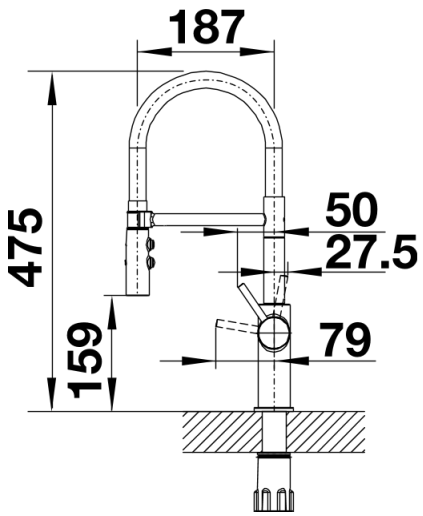

Produktdatenblatt CATRIS-S Flexo

Art. Nr. 525792

Vorteil

- Klassische Linien kombiniert mit semiprofessionellem Design und anspruchsvoller Ausstattung
- Flexibler Gummischlauch in schwarz bietet optimalen Bewegungsradius
- Zweistrahlsbrause für leichtes Wechseln von Perlstrahl auf Brausestrahl
- Komfortable Arretierung der Brause durch präzise Magnethalterung
- Durch die geringe Höhe perfekt mit Oberschränken kombinierbar
- Auch in Oberflächenausführung schwarz matt verfügbar

Farben

Verfügbare Farben

Edelstahl finish UltraResist

PVD Edelstahl finish UltraResist

Lieferumfang

- Auslauf schwenkbar 360°
- Hahnlochbohrung mit \varnothing 35mm erforderlich
- Kartusche mit keramischen Dichtungen
- Brause aus Kunststoff
- Flexible Anschlusschläuche mit 450 mm Länge und 3/8" Mutter für besonders leichte und sichere Montage
- Patentierter Strahlregler für deutlich geringere Verkalkung
- Stabilisierungsplatte zur Erhöhung der Standfestigkeit der Küchenarmatur bei Einbau in Spülen aus Edelstahl
- Serienmäßig mit Rückflussverhinderer ausgestattet und damit eigensicher gegen Rückfließen nach EN 1717

Details

Schwenkbereich

SEITENANSICHT_HEBEL_2D

Seitenansicht