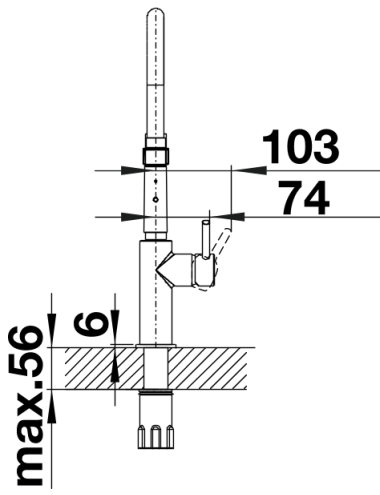

Produktdatenblatt CATRIS-S Flexo

Art. Nr. 525792

Vorteil

- Klassische Linien kombiniert mit semiprofessionellem Design und anspruchsvoller Ausstattung
- Flexibler Gummischlauch in schwarz bietet optimalen Bewegungsradius
- Zweistrahlsbrause für leichtes Wechseln von Perlstrahl auf Brausestrahl
- Komfortable Arretierung der Brause durch präzise Magnethalterung
- Durch die geringe Höhe perfekt mit Oberschränken kombinierbar
- Auch in Oberflächenausführung schwarz matt verfügbar

Farben

Verfügbare Farben

Edelstahl finish UltraResist

PVD Edelstahl finish UltraResist

Lieferumfang

- Auslauf schwenkbar 360°
- Hahnlochbohrung mit \varnothing 35mm erforderlich
- Kartusche mit keramischen Dichtungen
- Brause aus Kunststoff
- Flexible Anschlusschläuche mit 450 mm Länge und 3/8" Mutter für besonders leichte und sichere Montage
- Patentierter Strahlregler für deutlich geringere Verkalkung
- Stabilisierungsplatte zur Erhöhung der Standfestigkeit der Küchenarmatur bei Einbau in Spülen aus Edelstahl
- Serienmäßig mit Rückflussverhinderer ausgestattet und damit eigensicher gegen Rückfließen nach EN 1717

Details

Schwenkbereich

SEITENANSICHT_HEBEL_2D

Seitenansicht