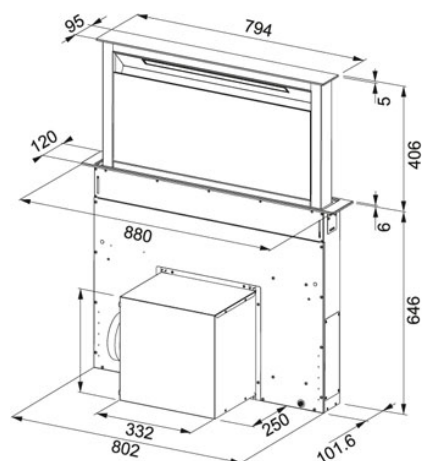

# Dawn FDW 908 IB XS Edelstahl, Glas schwarz | 110.0365.588

PRODUKTFAMILIE : Hauben | PRODUKTSERIE : Dawn | MODELL : FDW 908 IB XS | MATERIAL/ OBERFLAECHE : Edelstahl, Glas schwarz | EINBAUART/ VARIANTE : Downdraft

## TECHNISCHE DATEN

|                        |                  |
|------------------------|------------------|
| Energieeffizienzklasse | B                |
| Version                | Tischhaube       |
| Lüfterleistung Int.    | 670 m3/h         |
| Lüfterleistung Max.    | 420 m3/h         |
| Lüfterleistung Min.    | 160 m3/h         |
| Schalleistung Intensiv | 69 dB(A)         |
| Schalleistung max.     | 57 dB(A)         |
| Schalleistung min.     | 38 dB(A) re1pW   |
| Beleuchtung            | LED Leiste 1x 7W |
| Bedienung              | Touch Control    |
| Aktivkohlefilter       | nicht enthalten  |
| Breite in cm           | 88,00 cm         |
| Leistungsstufen        | 3 + Intensiv     |
| Leistung               | 277 W            |
| Gesamtanschlusswert    | 277 W            |
| Spannung               | 220-240 V        |