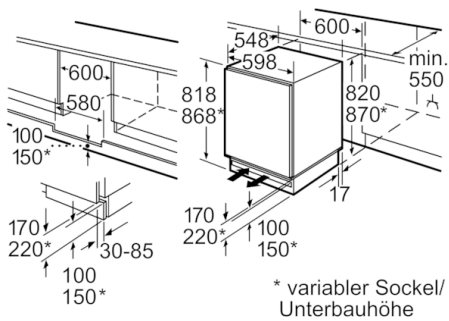

- Höhenverstellbare Füße vorne
- Türanschlag rechts, wechselbar
- Anschlusswert: Anschlusswert: 90 W
- 220 - 240 V

Maße

- Nischenmaße (H x B x T): 82.0 cm x 60.0 cm x 55.0 cm
- Gerätemaße (H x B x T): 82.0 cm x 59.8 cm x 54.8 cm

Zubehör

- 1 x Eierablage, 1 x Eiswürfelschale

**Serie | 6, Unterbau-Kühlschrank mit Gefrierfach, 82 x 60 cm
KUL15ADF0**

Platz für elektrischen Anschluß seitlich rechts
oder links neben dem Gerät.
Be- und Entlüftung im Sockel.

Maße in mm

Maße in mm
Empfehlung Spaltmaße für Flachscharnier

F	R	X
16-19	0-3	2,5
20	0-1	3
	2-3	2,5
21	0-1	3
	2-3	2,5
22	0	4
	1	3,5
	2-3	3

Die in der Tabelle empfohlenen Spaltmasse
sind einzuhalten, um eine kollisionsfreie
Öffnung der Gerätetüre zu gewährleisten
und Beschädigungen am Küchenmöbel
zu vermeiden.