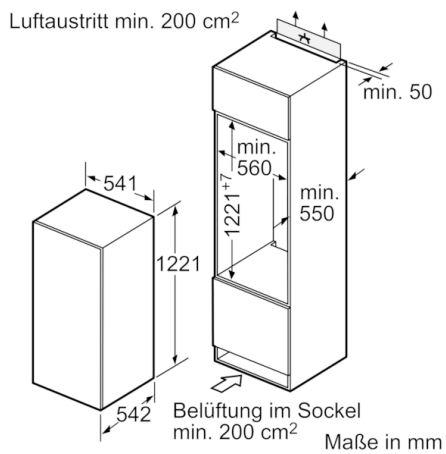

### Maße

- Gerätemaße ( H x B x T): 122.1 cm x 54.1 cm x 54.2 cm
- Nischenmaße (H x B x T): 122.5 cm x 56.0 cm x 55.0 cm

### Technische Informationen

- Türanschlag rechts, wechselbar
- Anschlusswert: Anschlusswert: 90 W
- 220 - 240 V

## Serie | 2, Einbau-Kühlschrank, 122.5 x 56 cm KIR24NFF1

Maße in mm  
Empfehlung Spaltmaße für Flachscharnier

	F	R	X
16-19	0-3	2,5	
20	0-1	3	
	2-3	2,5	
21	0-1	3	
	2-3	2,5	
22	0	4	
	1	3,5	
	2-3	3	

Die in der Tabelle empfohlenen Spaltmasse sind einzuhalten, um eine kollisionsfreie Öffnung der Gerätetüre zu gewährleisten und Beschädigungen am Küchenmöbel zu vermeiden.